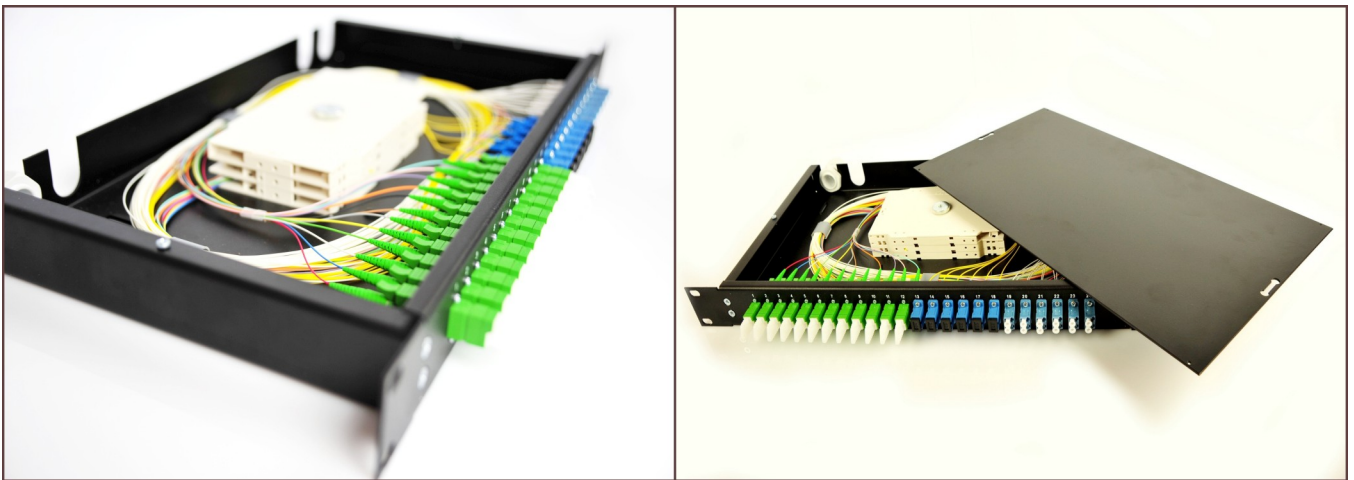

19" telebox flex 1HE/2HE nicht ausziehbar

Dank ihrer Größe passt sie in jeden universellen Netzwerkschrank. Wir bieten die Spleißbox in zwei Standardfarben an, schwarz RAL 9005 und grau RAL 7035. Der Deckel ist durch einfaches Lösen der Verschraubungen für die Montagearbeiten leicht abnehmbar.

Technische Parameter:

- 1 HE x 19" x 22 cm oder 2 HE x 19" x 22 cm
- maximal 4 Spleißkassetten in 1 HE und 8 Spleißkassetten in 2 HE
- Ports: SC, ST, FC, E-2000®, LC

Lieferbare Bestückung:

- 1 HE 12 Ports SC Simplex/E-2000® Simplex/12 Ports LC Duplex
- 1 HE 12 Ports SC Duplex
- 1 HE 24 Ports SC Simplex/E-2000® Simplex/24 Ports LC Duplex
- 1 HE 24 Ports SC Duplex
- 1 HE 12 Ports ST/FC
- 1 HE 24 Ports ST/FC
- 2 HE 48 SC Simplex
- 2 HE 48 ST/FC
- 2 HE 72 SC Simplex/ E-2000® Simplex /72 Ports LC Duplex
- 2 HE 48 E-2000® / compact (96 Ports E-2000®)

19" telebox flex 1HE/2HE ausziehbar

Wir bieten die Spleißbox in zwei Standardfarben an, schwarz RAL 9005 und grau RAL 7035. Durch die verstellbaren 19" Befestigungswinkel kann die Spleißbox nach Wunsch im Netzwerkschrank in der Tiefe verstellbar werden. Das völlig ausziehbare Fach ermöglicht einen bequemen Zugriff zu den Spleißkassetten.

19" telebox flex 1HE/2HE ausziehbar, mit Teleskopschienen und Schloss

Hohe Qualität der Ausführung mit Teleskopschienen, Schloss und die verschiedenen Befestigungen für das LWL-Kabel vereinfacht die Arbeiten beim Spleißen der Pigtails. Der spezielle Aufbau der Box ermöglicht einen einfachen Zugang zu allen Elementen der Spleißbox. Das Schloss erhöht die Sicherheit vor Fremdeingriff. Diese Spleißbox wird in der Standardfarbe grau RAL 7035 geliefert.