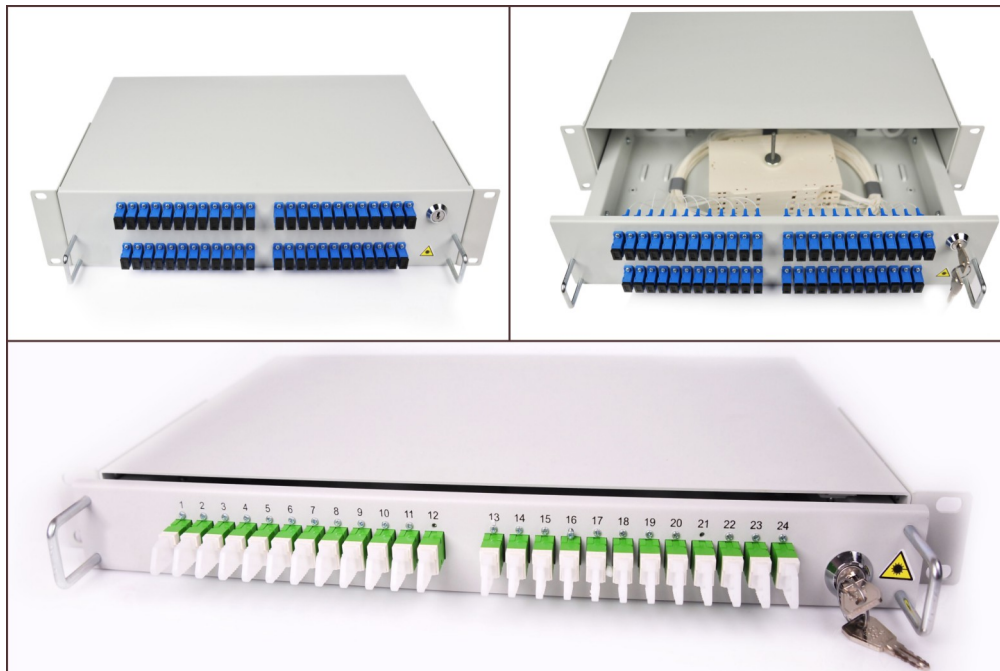

19" telebox flex 1HE/2HE ausziehbar

Wir bieten die Spleißbox in zwei Standardfarben an, schwarz RAL 9005 und grau RAL 7035. Durch die verstellbaren 19" Befestigungswinkel kann die Spleißbox nach Wunsch im Netzwerkschrank in der Tiefe verstellbar werden. Das völlig ausziehbare Fach ermöglicht einen bequemen Zugriff zu den Spleißkassetten.

Die Spleißbox wird aus 1,5 mm Stahlblech angefertigt. Das Adapterpanel ermöglicht die Aufnahme von max. 48 Ports (verschiedene Kupplungen).

Technische Parameter:

- 1 HE x 19" x 22 cm oder 2 HE x 19" x 22 cm
- maximal 4 Spleißkassetten in 1 HE und 8 Spleißkassetten in 2 HE
- Ports: SC, ST, FC, E-2000®, LC

Lieferbare Bestückung:

- 1 HE 12 Ports SC Simplex/E-2000® Simplex/12 Ports LC Duplex
- 1 HE 12 Ports SC Duplex
- 1 HE 24 Ports SC Simplex/E-2000® Simplex/24 Ports LC Duplex
- 1 HE 24 Ports SC Duplex
- 1 HE 12 Ports ST/FC
- 1 HE 24 Ports ST/FC
- 2 HE 48 SC Simplex
- 2 HE 48 ST/FC
- 2 HE 72 SC Simplex/ E-2000® Simplex /72 Ports LC Duplex
- 2 HE 48 E-2000® / compact (96 Ports E-2000®)

19" telebox flex 1HE/2HE ausziehbar, mit Teleskopschienen und Schloss

Hohe Qualität der Ausführung mit Teleskopschienen, Schloss und die verschiedenen Befestigungen für das LWL-Kabel vereinfacht die Arbeiten beim Spleißen der Pigtails. Der spezielle Aufbau der Box ermöglicht einen einfachen Zugang zu allen Elementen der Spleißbox. Das Schloss erhöht die Sicherheit vor Fremdeingriff. Diese Spleißbox wird in der Standardfarbe grau RAL 7035 geliefert.